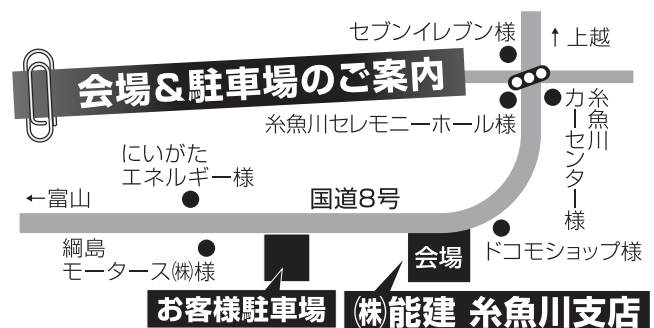

ワンコイン体験会
カイロプラクティック
コーナー **500円**
痛い! けど... 気持ちいい~!

不思議 あなたに合ったパワーストーンが見つかります!
ぜひお試しあれ!
パワーストーン
ピアス・ペンダントなどアクセサリー販売もあります。

毎回好評 **包丁研ぎ**
コーナー 切れ味が整る!
※お一人様2本までとさせていただきます。

親子で
チャレンジ!

ゲームコーナー
・サッカー
チャレンジゴール
大物狙って!
・金魚すくい

食いしん坊コーナー!
オール無料
★とん汁 ★カレーうどん
★おにぎり ★ポップコーン
★焼酎 ★ビール
★発泡酒 ★ノンアルコールビール
★ジュース ★お茶

手づくり教室 各先着20名様
イベント参加の記念に! 参加無料
・珪藻土手形・足形づくり
オリジナルの額もつくります!
色とりどりのオリジナルを...
・ジェルキャンドル
づくり 参加料/300円

※会場内では、アルコールのご提供がございます。飲酒される方は、お車でのご来場はご遠慮ください。